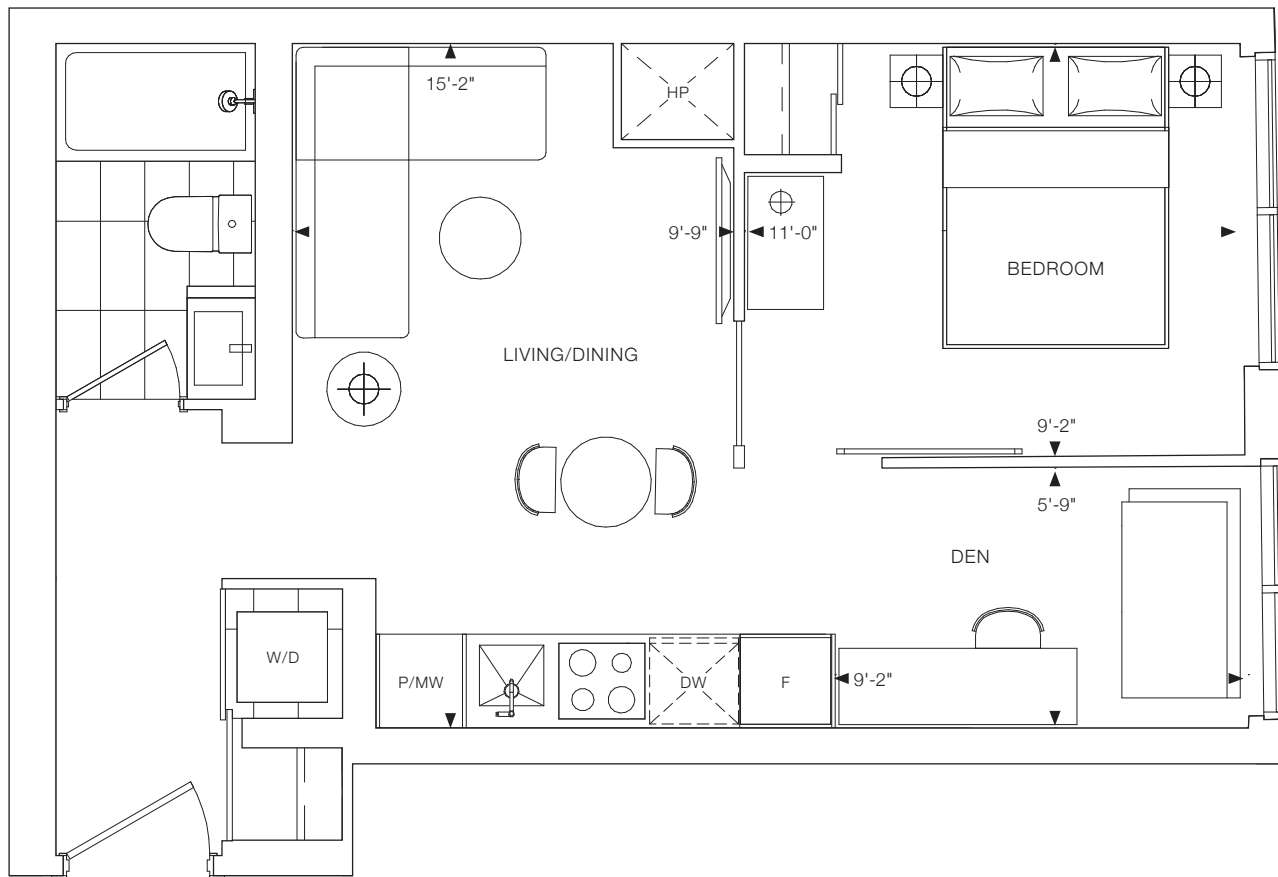

1 BEDROOM
INTERIOR: 457 SQ.FT.
TOTAL: 457 SQ.FT.

ELM
ON
YONGE

1T+D

1 BEDROOM + DEN
INTERIOR: 474 SQ.FT.
TOTAL: 474 SQ.FT.

ELM
ON
YONGE

1C+D

1 BEDROOM + DEN
INTERIOR: 475 SQ.FT.
EXTERIOR: 81 SQ.FT.
TOTAL: 556 SQ.FT.

ELM
ON
YONGE

1A+D

1 BEDROOM + DEN
INTERIOR: 484 SQ.FT.
EXTERIOR: 79 SQ.FT.
TOTAL: 563 SQ.FT.

ELM
ON
YONGE

1S+D

1 BEDROOM + DEN
INTERIOR: 504 SQ.FT.
TOTAL: 504 SQ.FT.

ELM
ON
YONGE

1D+D

1 BEDROOM + DEN
INTERIOR: 509 SQ.FT.
TOTAL: 509 SQ.FT.

ELM
ON
YONGE

1Q+D

1 BEDROOM + DEN + 2 BATH
INTERIOR: 603 SQ.FT.
EXTERIOR: 78 SQ.FT.
TOTAL: 681 SQ.FT.

ELM
ON
YONGE

2A+M

2 BEDROOM + MEDIA + 2 BATH
INTERIOR: 596 SQ.FT.
EXTERIOR: 87 SQ.FT.
TOTAL: 683 SQ.FT.